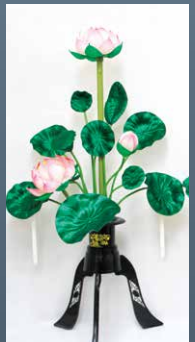

供花スタンド

提灯

蓮華

1対 22,000円

盛籠

各種 (1籠) 10,800円、16,200円、21,600円 ※献杯のみ11,000円、16,500円、22,000円

※果物は10,800円のみ販売となります

※価格は全て税込です。

ご注文は…

株式会社 **公益社**

0120-23-2115
FAX 0742-26-3338

[本社] 〒630-8113 奈良市法蓮町413番地
<https://www.narakoueki.co.jp>